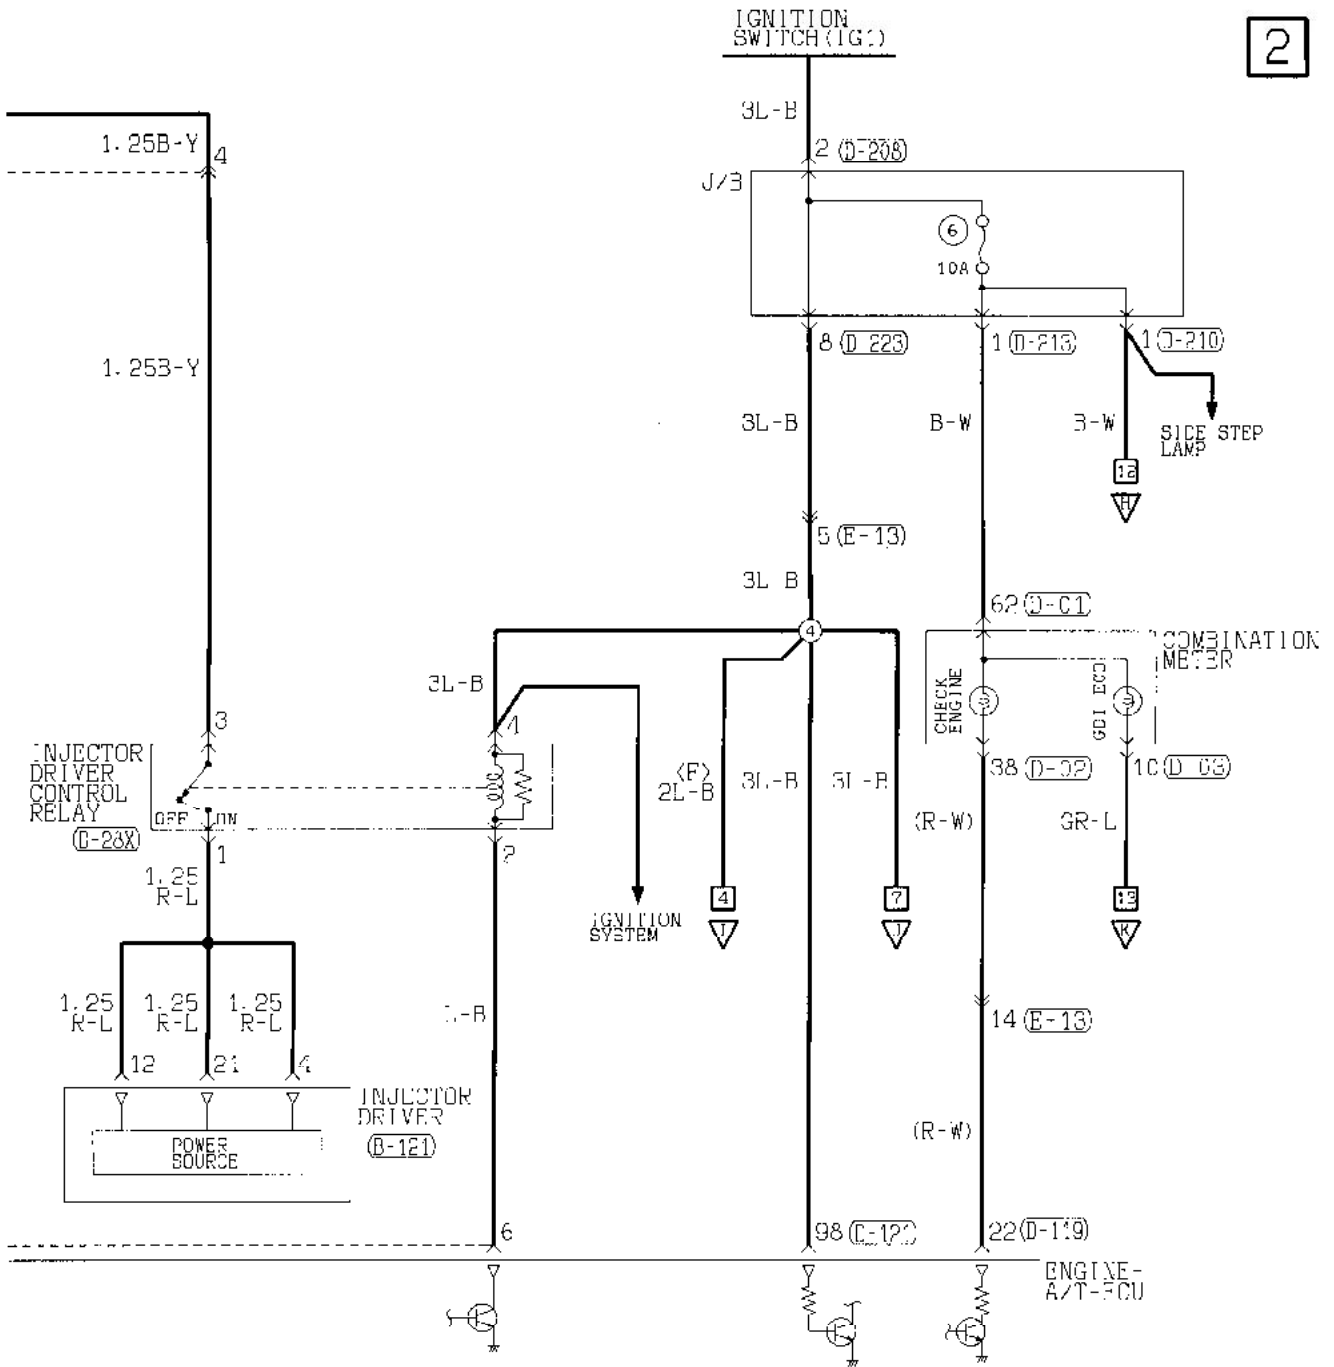

2

D-03

1	2	3	4	5	6	7	8	9	10	11	12
13											
14	15	16	17	18	19	20	21	22	23	24	25

D-12 (MU801825)

1	2	3	4	5	6	7	8	9	10	11	12	13
14	15	16	17	18	19	20	21	22	23	24	25	26

C-119 (MU803764)

1	2	3	4	JAF	5	6	7	8						
9	10	11	12	13	14	15	16	17	18	19	20	21	22	23
24	25	26	27	28	29	30	31	32	33	34	35			

D-120 (ML803781)

41	42	43	JAE	44	45	46				
47	48	49	50	51	52	53	54	55	56	57
58	59	60	61	62	63	64	65	66		

D-213 (MU801847)

1	2	3	4			
5	6	7	8	9	10	11

D-223 (MU801866)

1	2				
3	4	5	6	7	8

E-13

Refer to P. 3-492

Wire colour code
B : Black
BR : Brown
W : White
V : Violet
LG : Light green
O : Orange
SB : Sky blue

G : Green
GR : Gray
P : Pink
L : Blue
R : Red
Y : Yellow

H3605E02A3