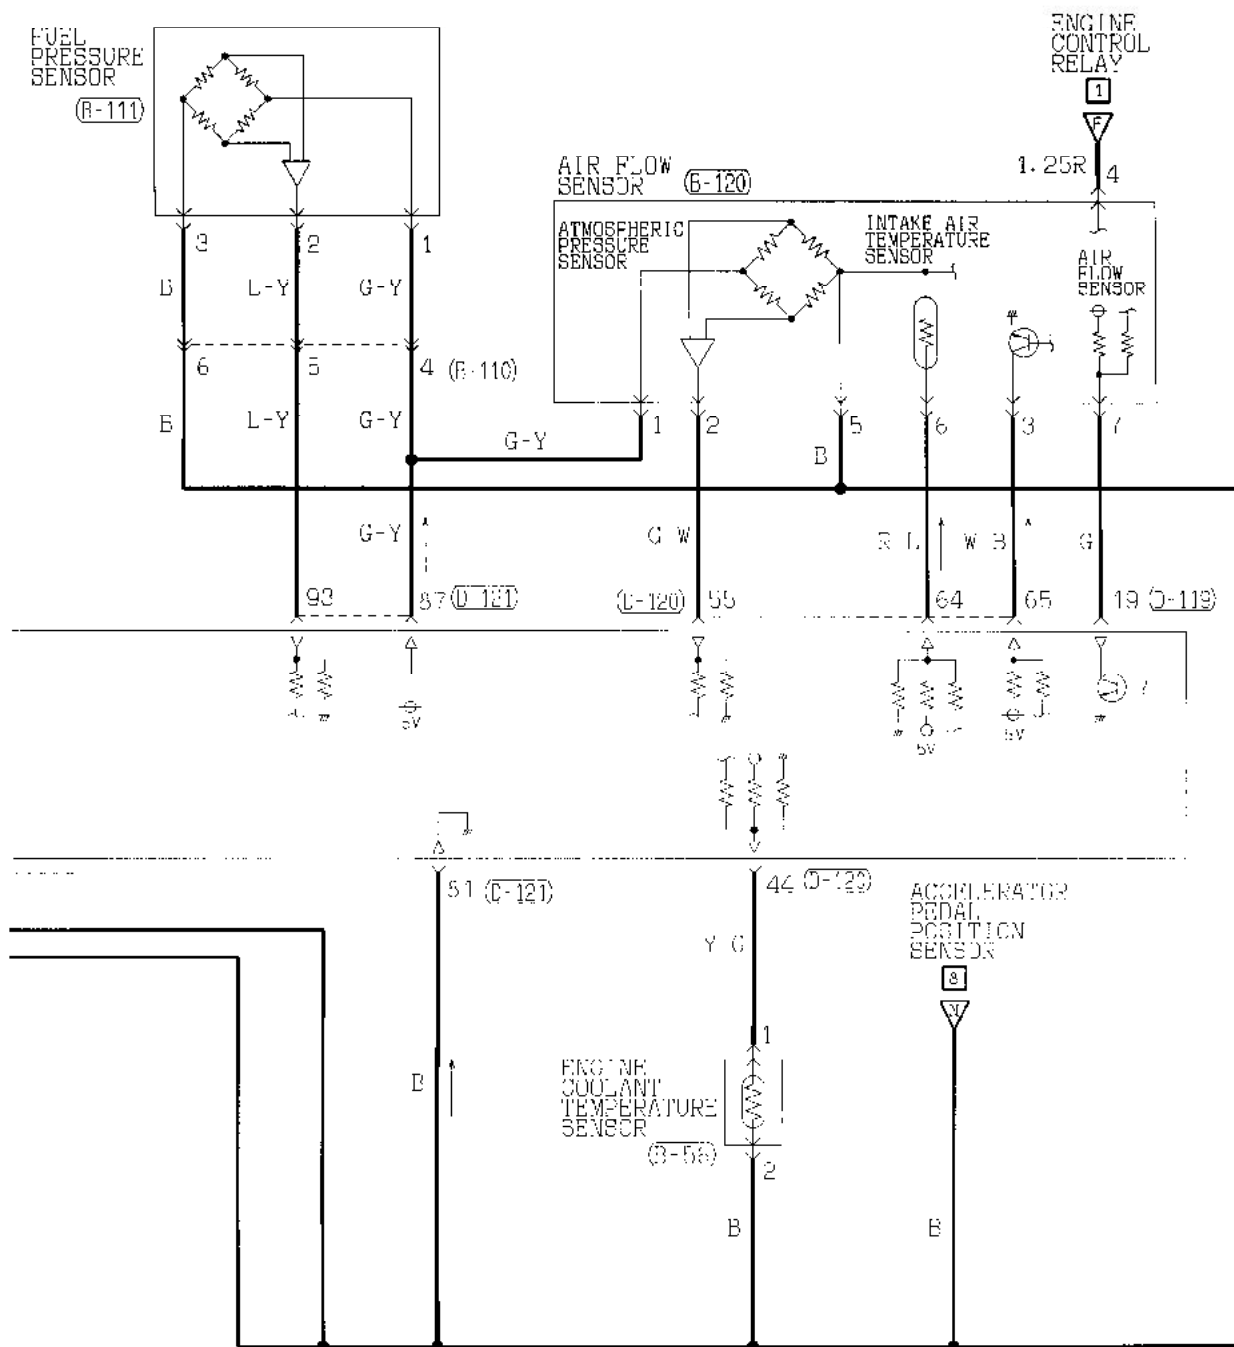

10

(E-119) (MU905784)