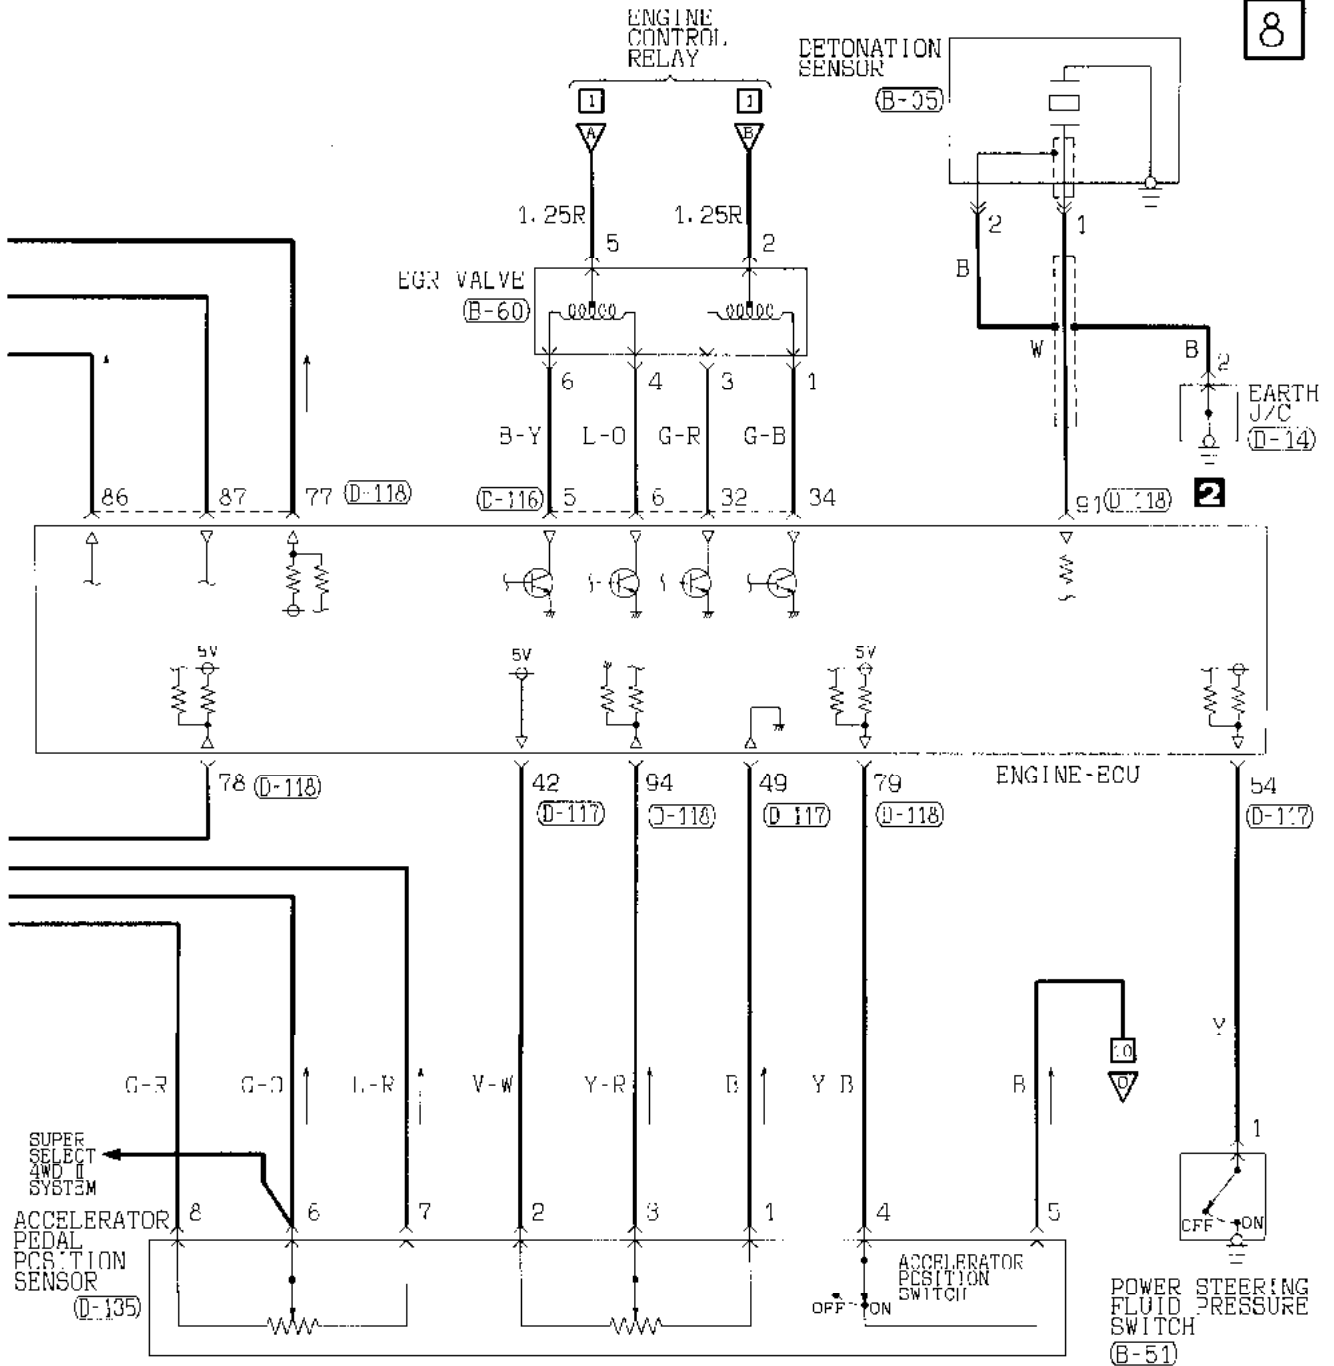

8

(D-116) (MU603784)

1	2	3	4	JAE	5	6	7	8
9	10	11	12	13	14	15	16	17
18	19	20	21	22	23	24	25	26
27	28	29	30	31	32	33	34	35

(D-117) (MU603782)

41	42	43	44	JAE	45	46	47
48	49	50	51	52	53	54	55
56	57	58	59	60	61	62	63
64	65	66	67	68	69	70	71

(D-118) (MU603783)

71	72	73	74	JAE	75	76	77
78	79	80	81	82	83	84	85
86	87	88	89	90	91	92	93
94	95	96	97	98	99	100	101

(C-135) (MU602073)

1	2	3	4	5	6	7	8

Wire colour code
1:Black 1G:Light green G:Green L:Blue W:White Y:Yellow SB:Sky blue
BR:Brown O:Orange GR:Gray R:Red P:Pink V:Violet