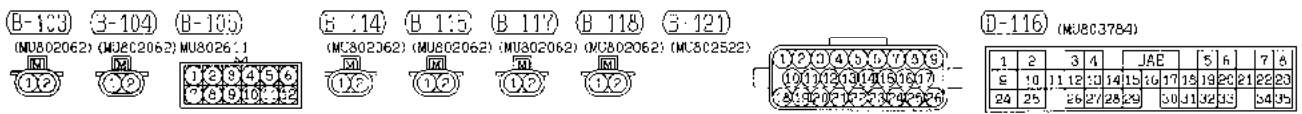

ENGINE CONTROL SYSTEM <6G7-GDI-M/T (L.H. drive vehicles)> (CONTINUED)

5

7