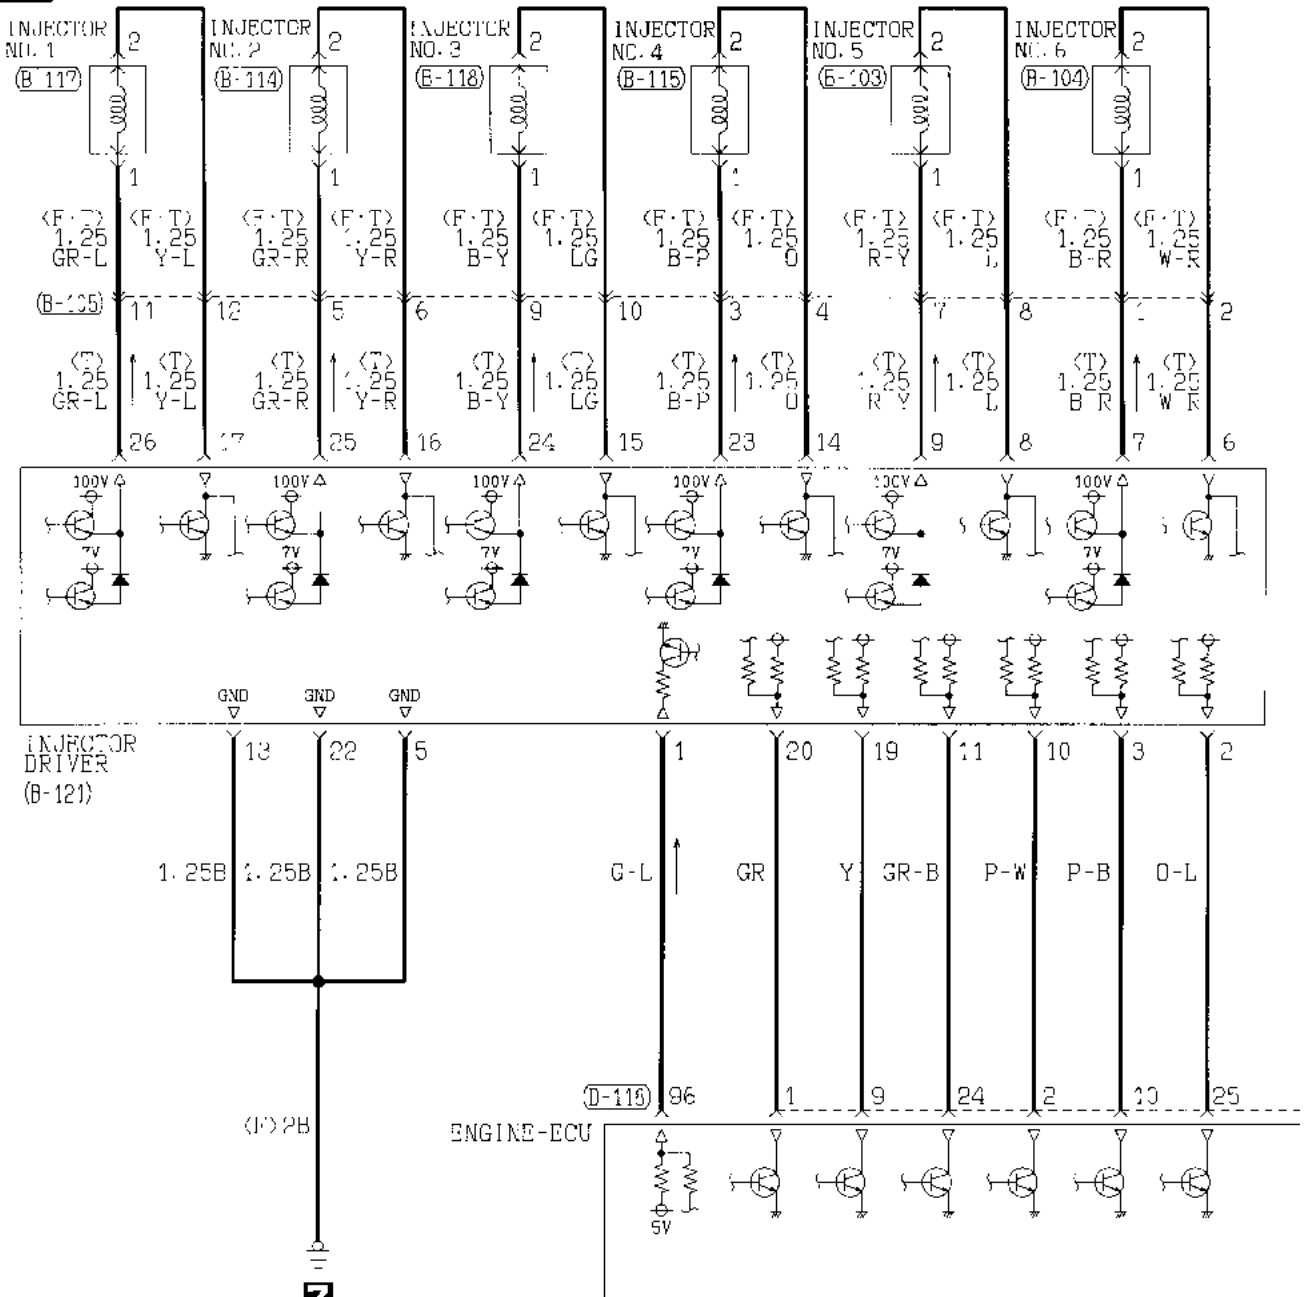

ENGINE CONTROL SYSTEM <6G7-GDI-M/T (L.H. drive vehicles)> (CONTINUED)

5

7