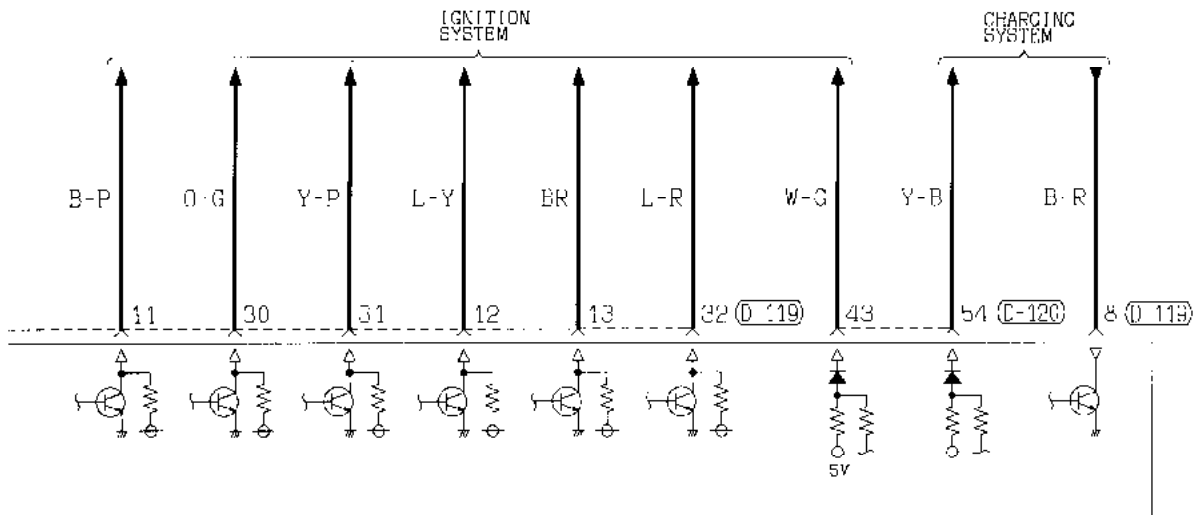

5

6

(Q-120) (M0A0378.1)

41	42	43	44	45	46
47	48	49	50	51	52
53	54	55	56	57	
58	59	60	61	62	63
64	65	66			

Wire colour code
 B : Black LG : Light green G : Green L : Blue W : White Y : Yellow SB : Sky blue
 BR : Brown O : Orange GR : Gray R : Red P : Pink V : Violet