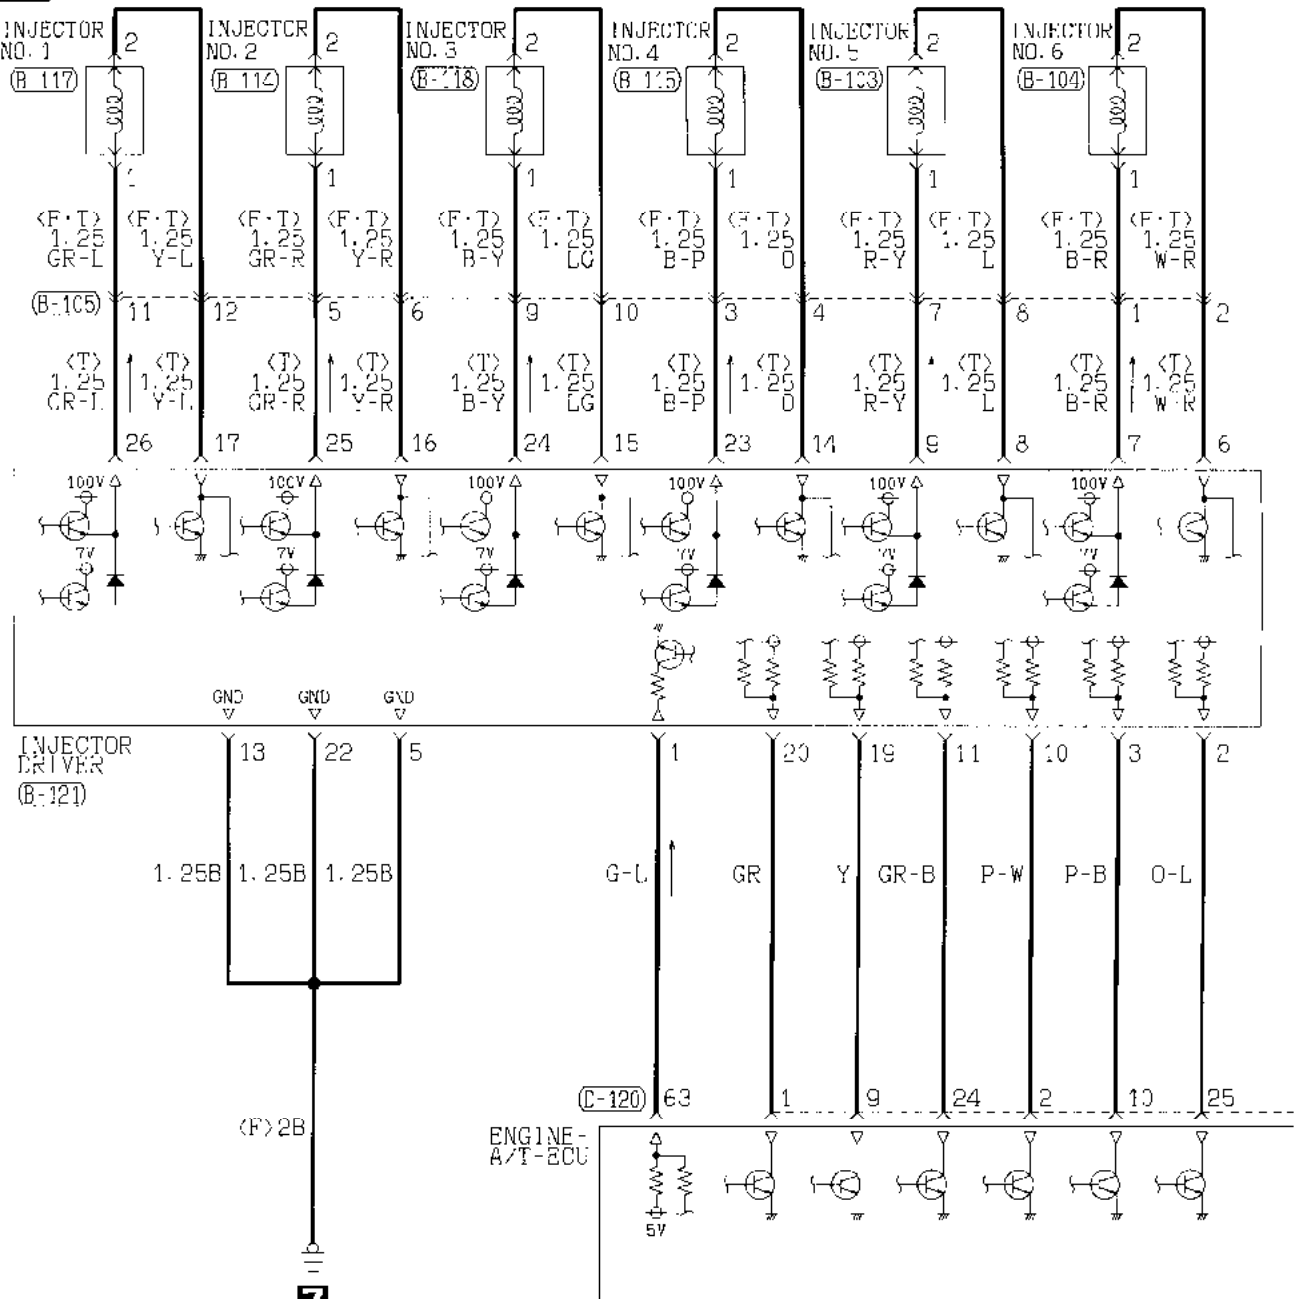

5

6

(Q-120) (M0A0378.1)

41	42	43	44	45	46
47	48	49	50	51	52
53	54	55	56	57	
58	59	60	61	62	63
64	65	66			

Wire colour code
 B : Black LG : Light green G : Green L : Blue W : White Y : Yellow SB : Sky blue
 BR : Brown O : Orange GR : Gray R : Red P : Pink V : Violet