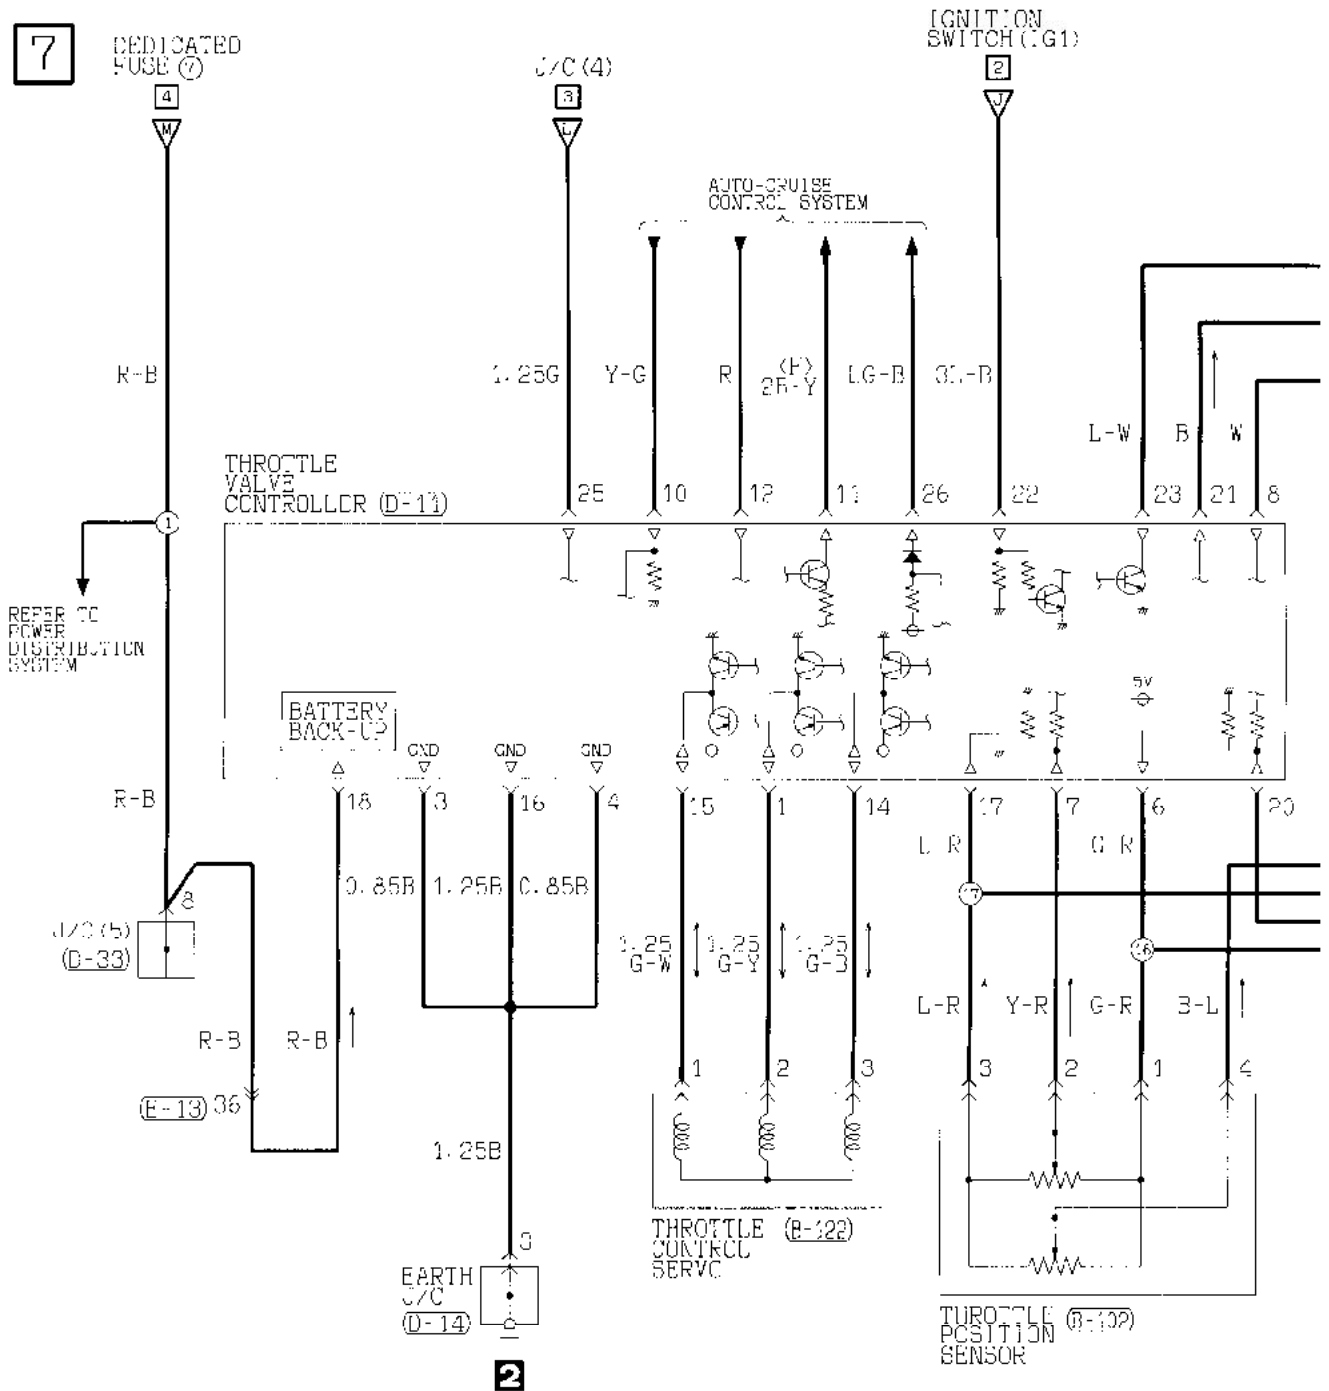

ENGINE CONTROL SYSTEM <6G7-GDI-A/T (R.H. drive vehicles)> (CONTINUED)