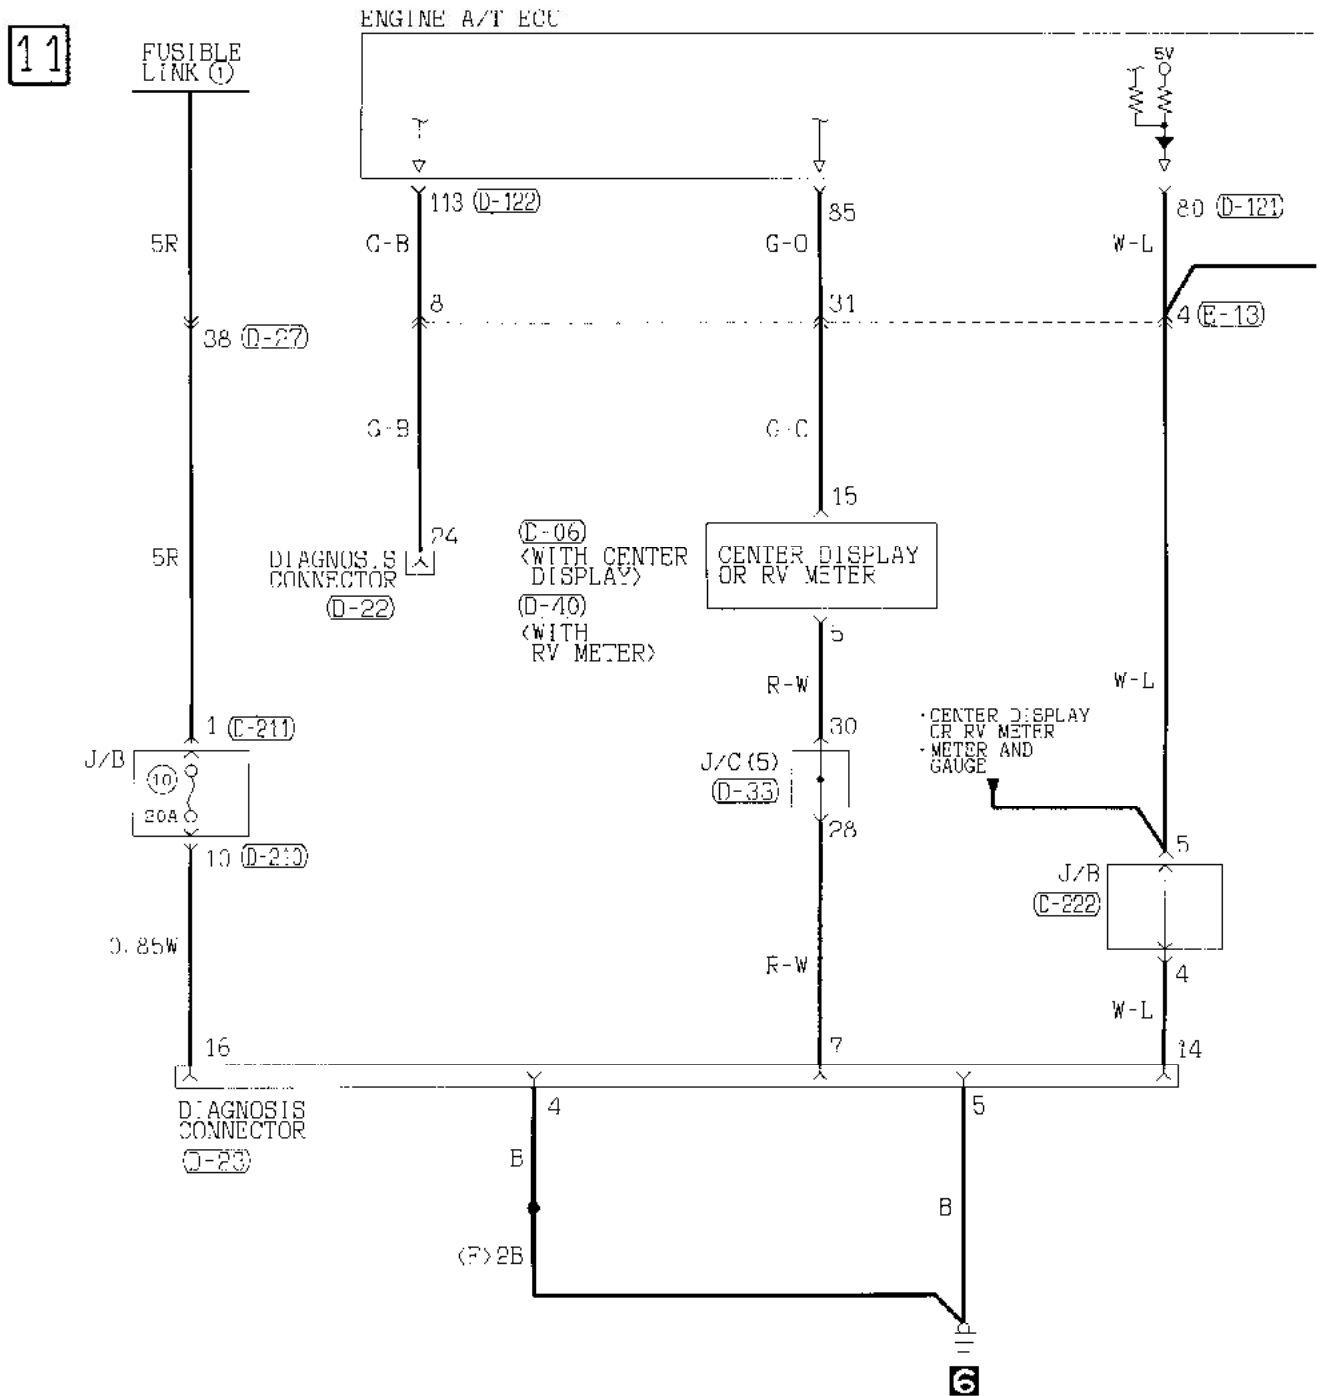

ENGINE CONTROL SYSTEM <6G7-GDI-A/T (L.H. drive vehicles)> (CONTINUED)

(D-06) (MU801585)

1	2	3	4	5	6	7	8	9	10
11	12	13	14	15	16	17	18	19	20

(D-14) (MU801335)

1	2	3	4
5	6	7	8

(D-22) FRONT SIDE (MU803796)

21	22	23	24	25
26	27	28	29	30
31	32	33		

(D-23) FRONT SIDE

1	2	3	4	5	6	7	8
9	10	11	12	13	14	15	16

(D-27) Refer to P. 3-49?

(C-122) (MU803783)

101	102	303	304	JAE	105	106	107
108	109	110	111	112	113	114	115
116	117	118	119	120			
121	122	123	124	125	126	127	128
129	130						

(D-210) (MU801660)

1	2	3	4	5
6	7	8	9	10
11	12	13		

(D-211) (MU801403)

1

(D-222) (MU801514)

1

(E-13) Refer to P. 3-49?