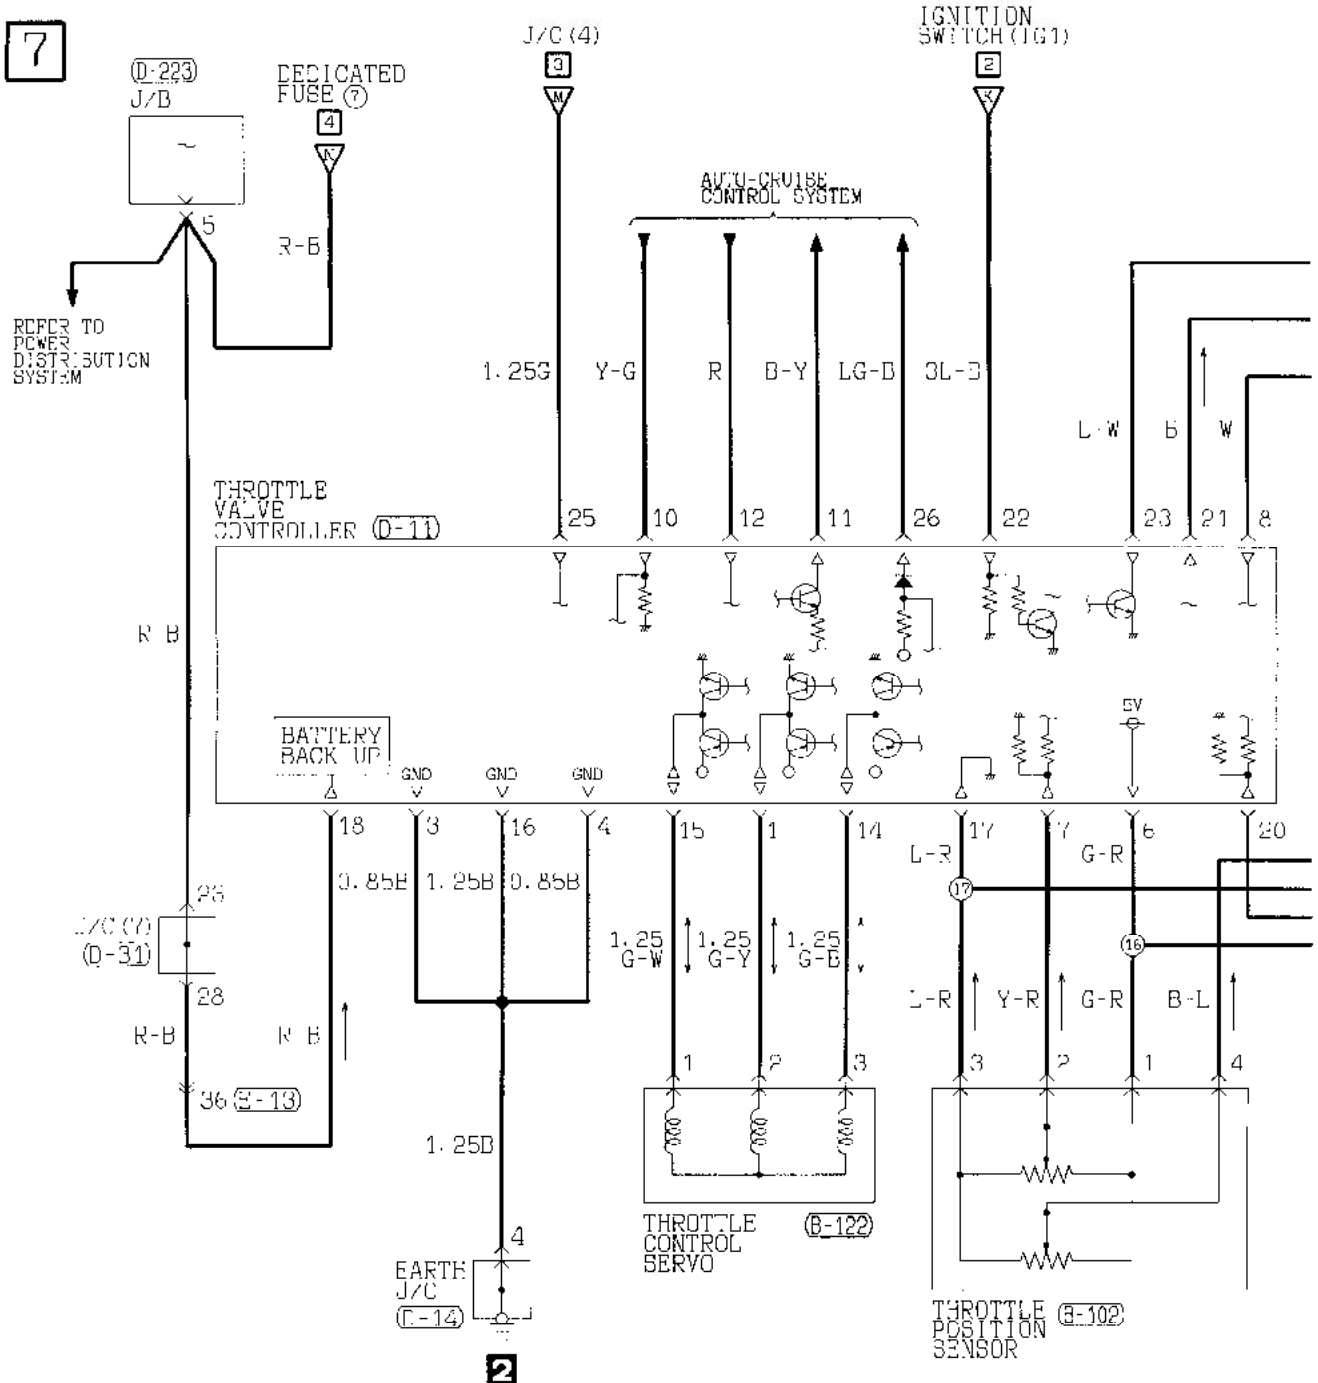

ENGINE CONTROL SYSTEM <6G7-GDI-M/T (L.H. drive vehicles)> (CONTINUED)

- (B-05) MU802661
- (B-51) (MU601211) (MU302056)
- (B-60) (MU302056)
- (B-102) (MU902724)
- (B-122) (MU302078)
- (D-11) (MU801825)
- (D-14) MU801335
- (D-31)
- (D-223) (MU801866)
- (E-13) Refer to P. 3-492