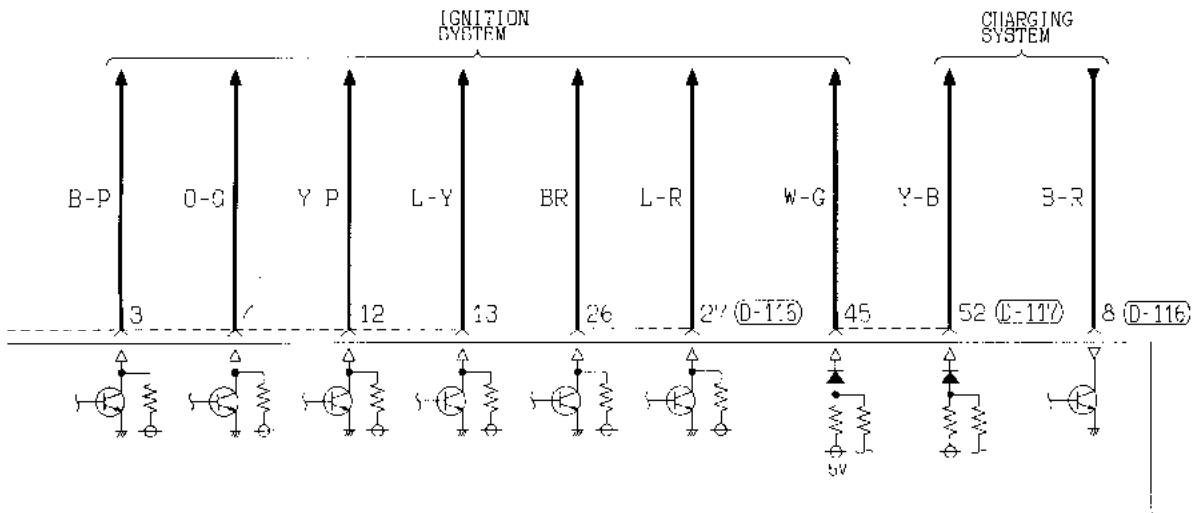

6

D-117 (MUB05762)

D-118 (MUB03763)

42	43	44	JAE	45	46	47					
48	49	50	51	52	53	54	55	56	57	58	59
60	61	62	63	64	65	66	67	68			

71	72	73	74	JAE	75	76	77					
78	79	80	81	82	83	84	85	86	87	88	89	90
91	92	93	94	95	96	97	98	99	100			

Wire colour code
B : Black   LG : Light green   G : Green   L : Blue   W : White   Y : Yellow   SB : Sky blue
BR : Brown   O : Orange   GR : Gray   R : Red   P : Pink   V : Violet