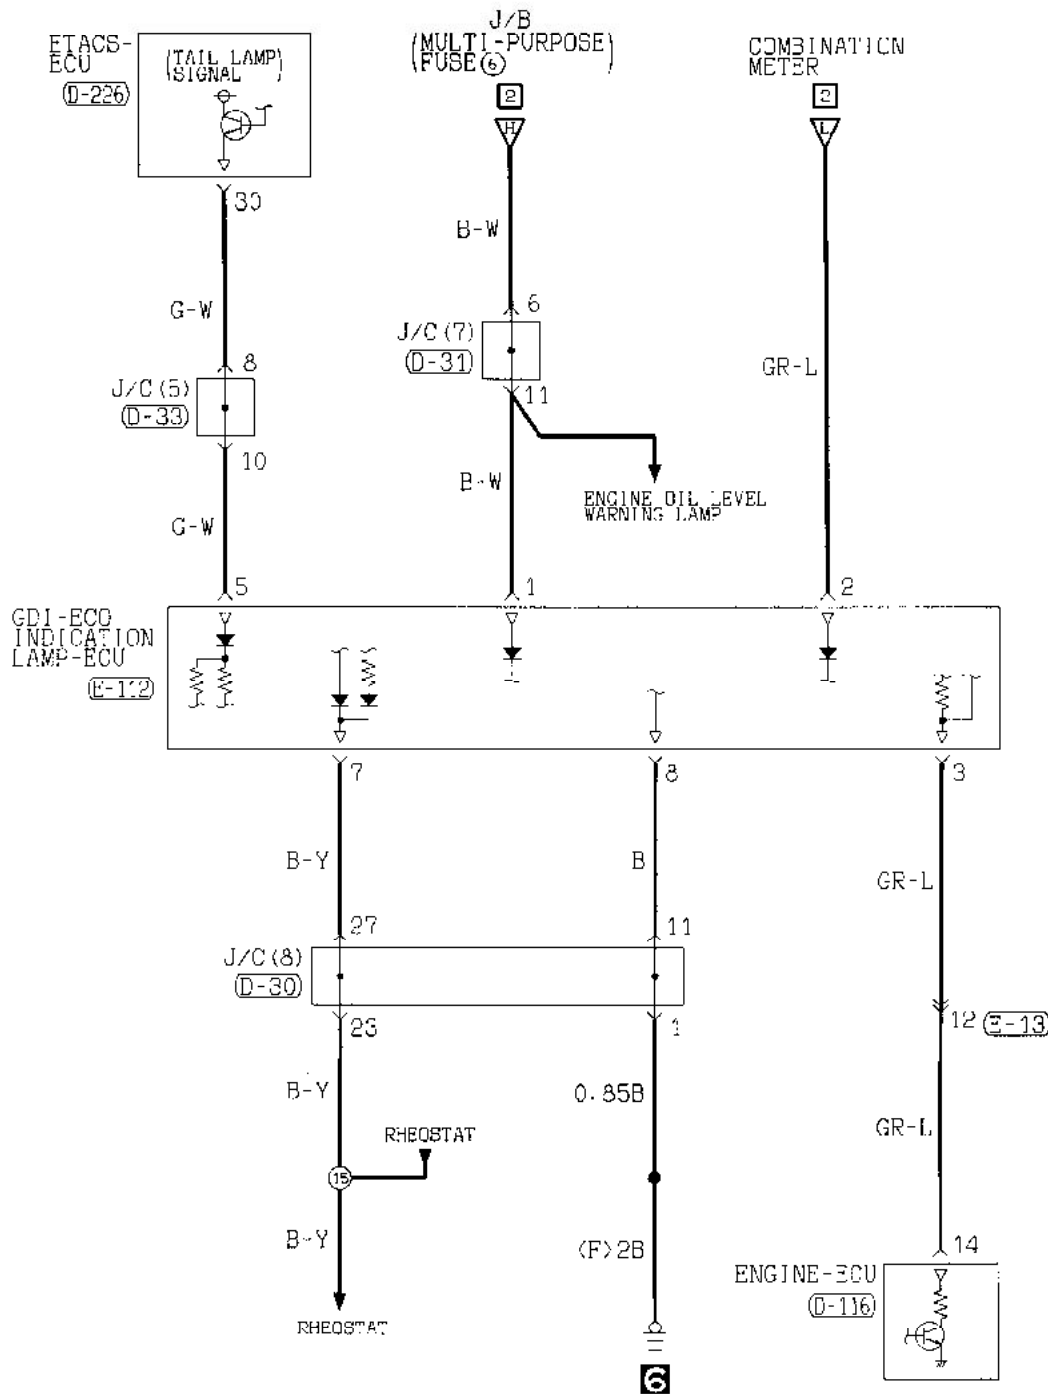

ENGINE CONTROL SYSTEM <6G7-GDI-M/T (L.H. drive vehicles)> (CONTINUED)

13

(D-30)

(D-31)

(D-33)

(D-116) (MJ803784)

1	2	3	4	5	6	7	8
9	10	11	12	13	14	15	16
17	18	19	20	21	22	23	24
25	26	27	28	29	30	31	32
33	34	35					

(D-226) (MU801555)

1	2	3	4	5	6	7	8	9	10
11	12	13	14	15	16	17	18	19	20
21	22	23	24	25	26	27	28	29	30
31	32	33	34	35	36	37	38	39	40

(E-13)

Refer to P. 3-492

(E-112) (MU801582)

1	2	3	4
5	6	7	8

Wire colour code
B : Black LG : Light green G : Green
BR : Brown O : Orange GR : Gray
W : White SB : Sky blue P : Pink
V : Violet