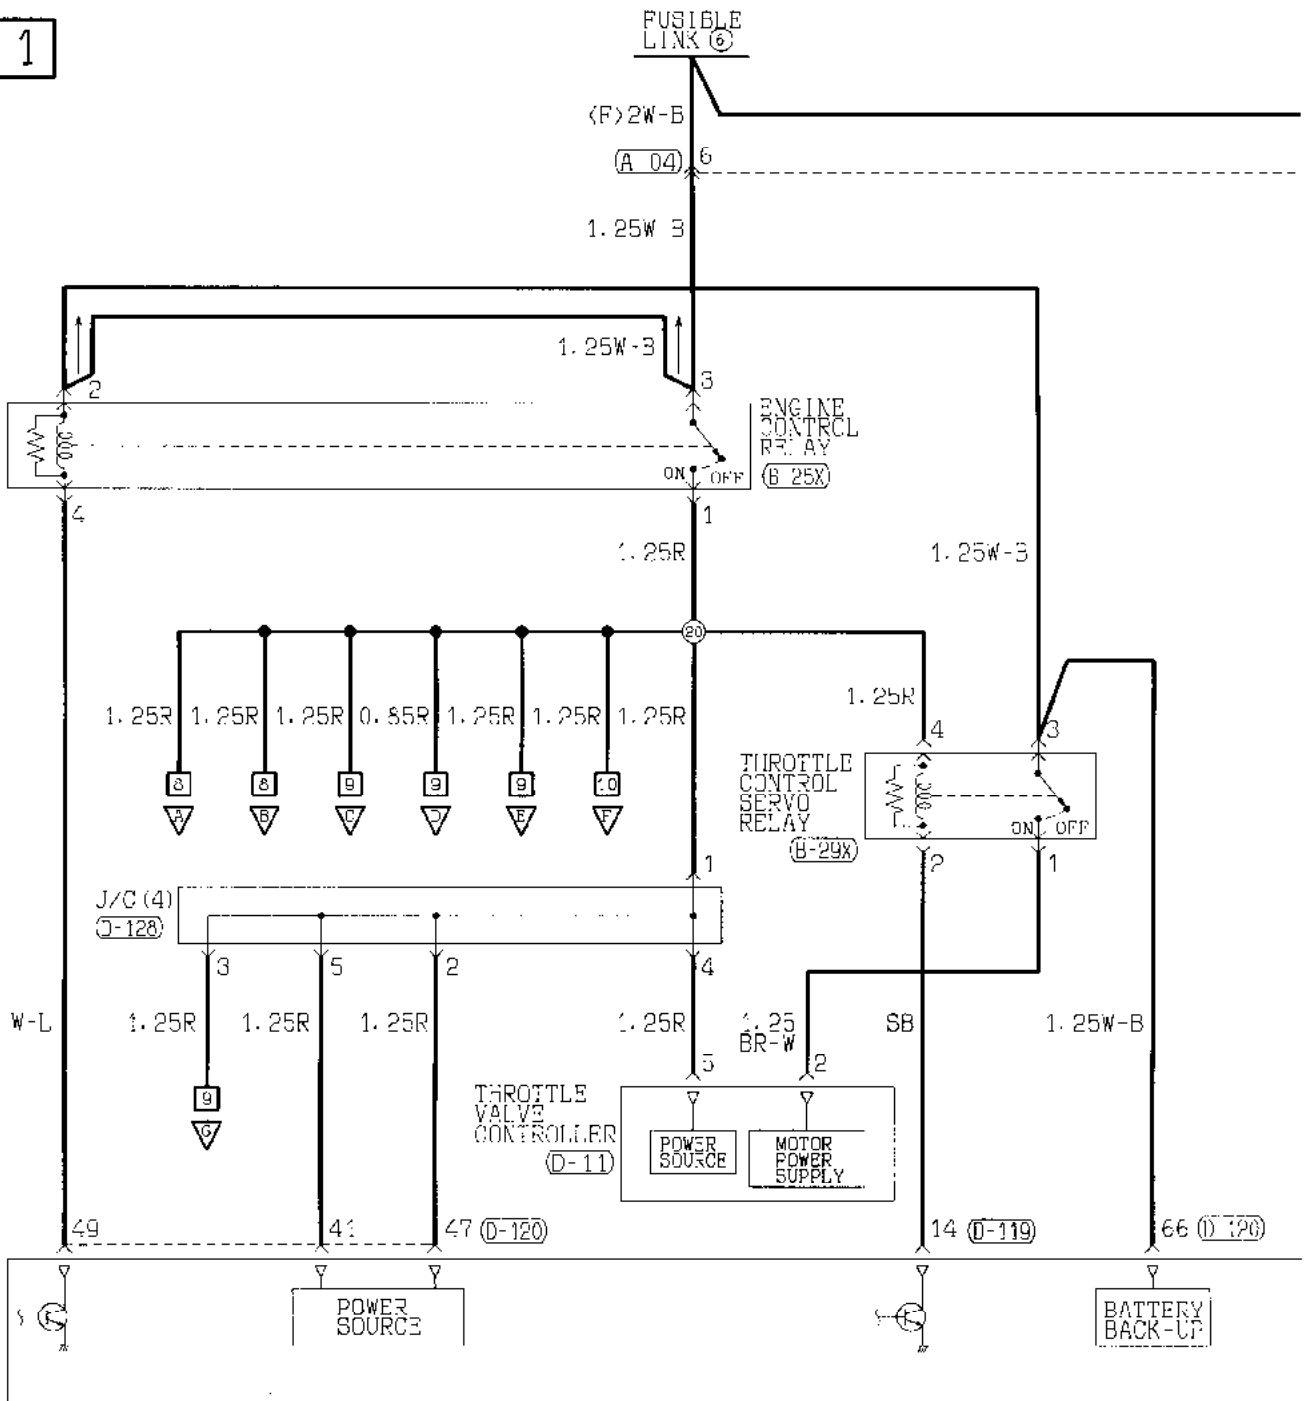

ENGINE CONTROL SYSTEM

6G7-GDI-A/T <L.H. drive vehicles>

1

(A-04)

1	2	3	4	5	6
7	8	9	10	11	12

(B-25X)

1	2
3	4

(B-28X)

1	2
3	4

(B-29X)

1	2
3	4

(B-121)

1	2
3	4

0	1	2	3	4	5	6	7	8	9
10	11	12	13	14	15	16	17	18	19
20	21	22	23	24	25	26	27	28	29
30	31	32	33	34	35	36	37	38	39

(D-01)

1	2	3	4	5	6	7	8
9	10	11	12	13	14	15	16
17	18	19	20	21	22	23	24
25	26	27	28	29	30	31	32
33	34	35	36	37	38	39	40

(D-02)

1	2	3	4	5	6	7	8
9	10	11	12	13	14	15	16
17	18	19	20	21	22	23	24
25	26	27	28	29	30	31	32
33	34	35	36	37	38	39	40

(D-121) (MU833782)

71	72	73	74	75	76	77
78	79	80	81	82	83	84
85	86	87	88	89	90	91
92	93	94	95	96	97	98

(J-128)

1	2	3	4	5	6	7	8	9	10
11	12	13	14	15	16	17	18	19	20
21	22	23	24	25	26	27	28	29	30
31	32	33	34	35	36	37	38	39	40

(D-208) MU801351

1	2
3	4
5	6

(D-213) MU601355

1	2	3	4	5
6	7	8	9	10
11	12	13	14	15

(D-213) NUA01847

1	2	3	4
5	6	7	8
9	10	11	12

(D-223) (MU.201866)

1	2
3	4
5	6
7	8