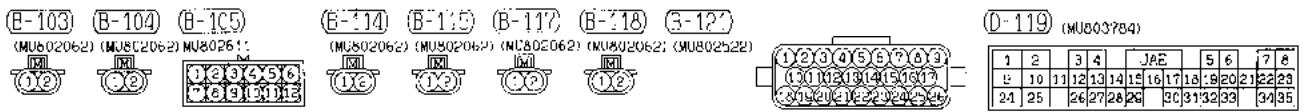

5

6

(Q-120) (M0A0378.1)

41	42	43	44	45	46
47	48	49	50	51	52
53	54	55	56	57	
58	59	60	61	62	63
64	65	66			

Wire colour code
 B : Black LG : Light green G : Green L : Blue W : White Y : Yellow SB : Sky blue
 BR : Brown O : Orange GR : Gray R : Red P : Pink V : Violet