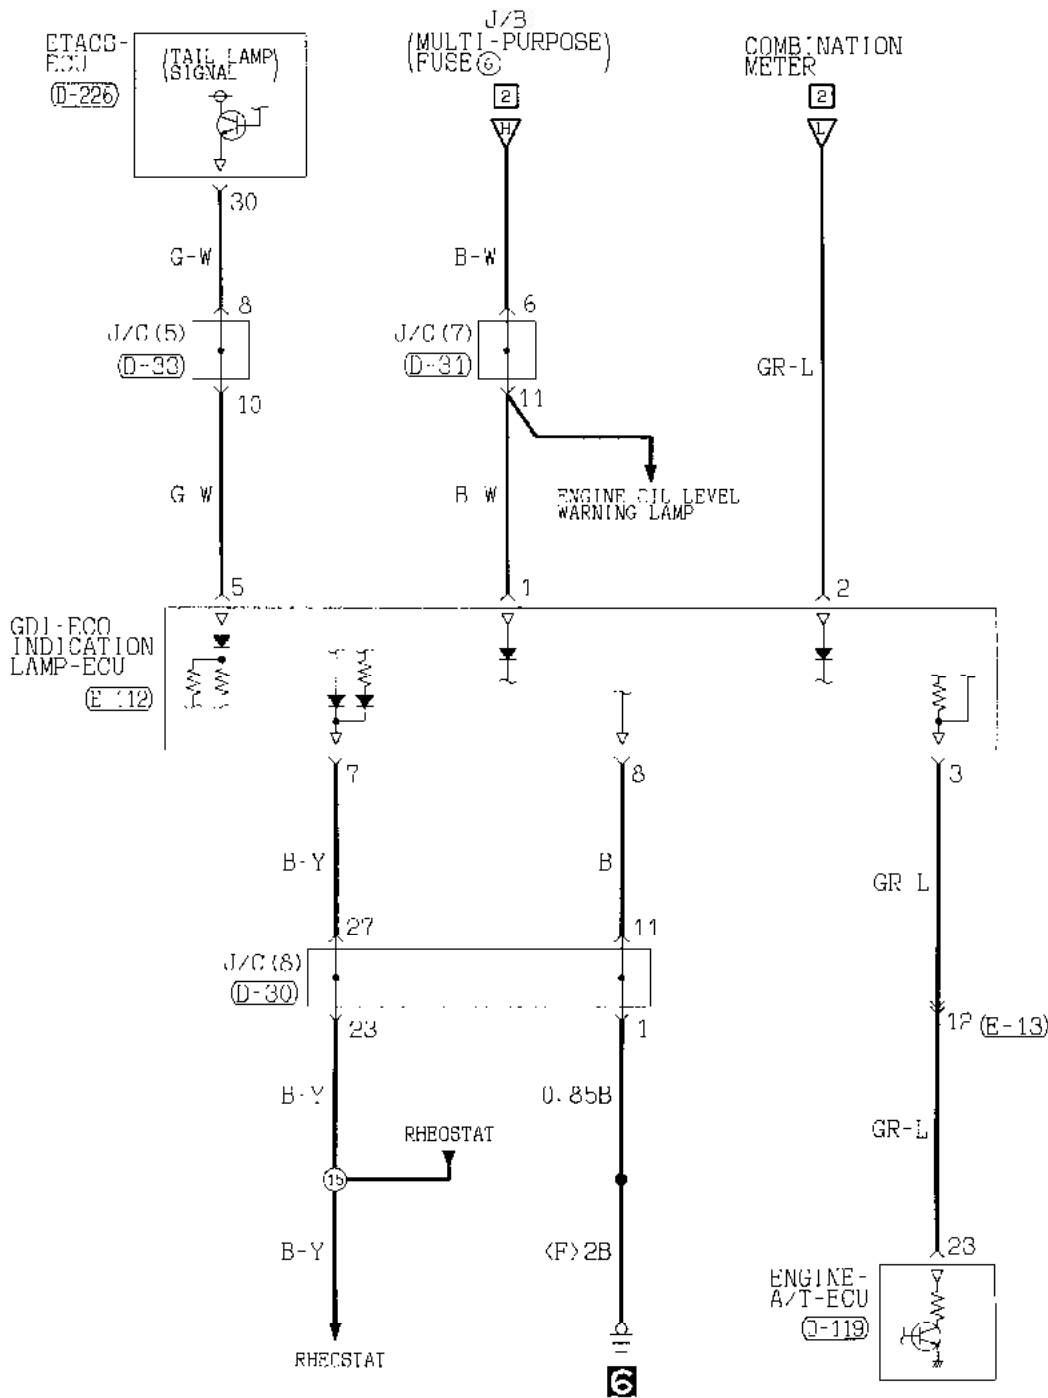

ENGINE CONTROL SYSTEM <6G7-GDI-A/T (L.H. drive vehicles)> (CONTINUED)

13

(D-30)

1	2	3	4	5	6	7	8	9	10	11
12	13	14	15	16	17	18	19	20	21	22
23	24	25	26	27	28	29	30	31	32	33

(D-31)

1	2	3	4	5	6	7	8	9	10	11
12	13	14	15	16	17	18	19	20	21	22
23	24	25	26	27	28	29	30	31	32	33

(D-33)

1	2	3	4	5	6	7	8	9	10	11
12	13	14	15	16	17	18	19	20	21	22
23	24	25	26	27	28	29	30	31	32	33

(D-119)

1	2	3	4	5	6	7	8
9	10	11	12	13	14	15	16
17	18	19	20	21	22	23	24
25	26	27	28	29	30	31	32
33	34	35	36	37	38	39	40

(D-226)

1	2	3	4	5	6	7	8
9	10	11	12	13	14	15	16
17	18	19	20	21	22	23	24
25	26	27	28	29	30	31	32
33	34	35	36	37	38	39	40

(E-13)

Refer to P. 3-492

(E-112)

1	2	3	4
5	6	7	8

Wire colour code

B : Black LG : Light green
BR : Brown O : Orange
W : White SB : Sky blue
V : Violet

G : Green L : Blue
GR : Gray R : Red
P : Pink Y : Yellow