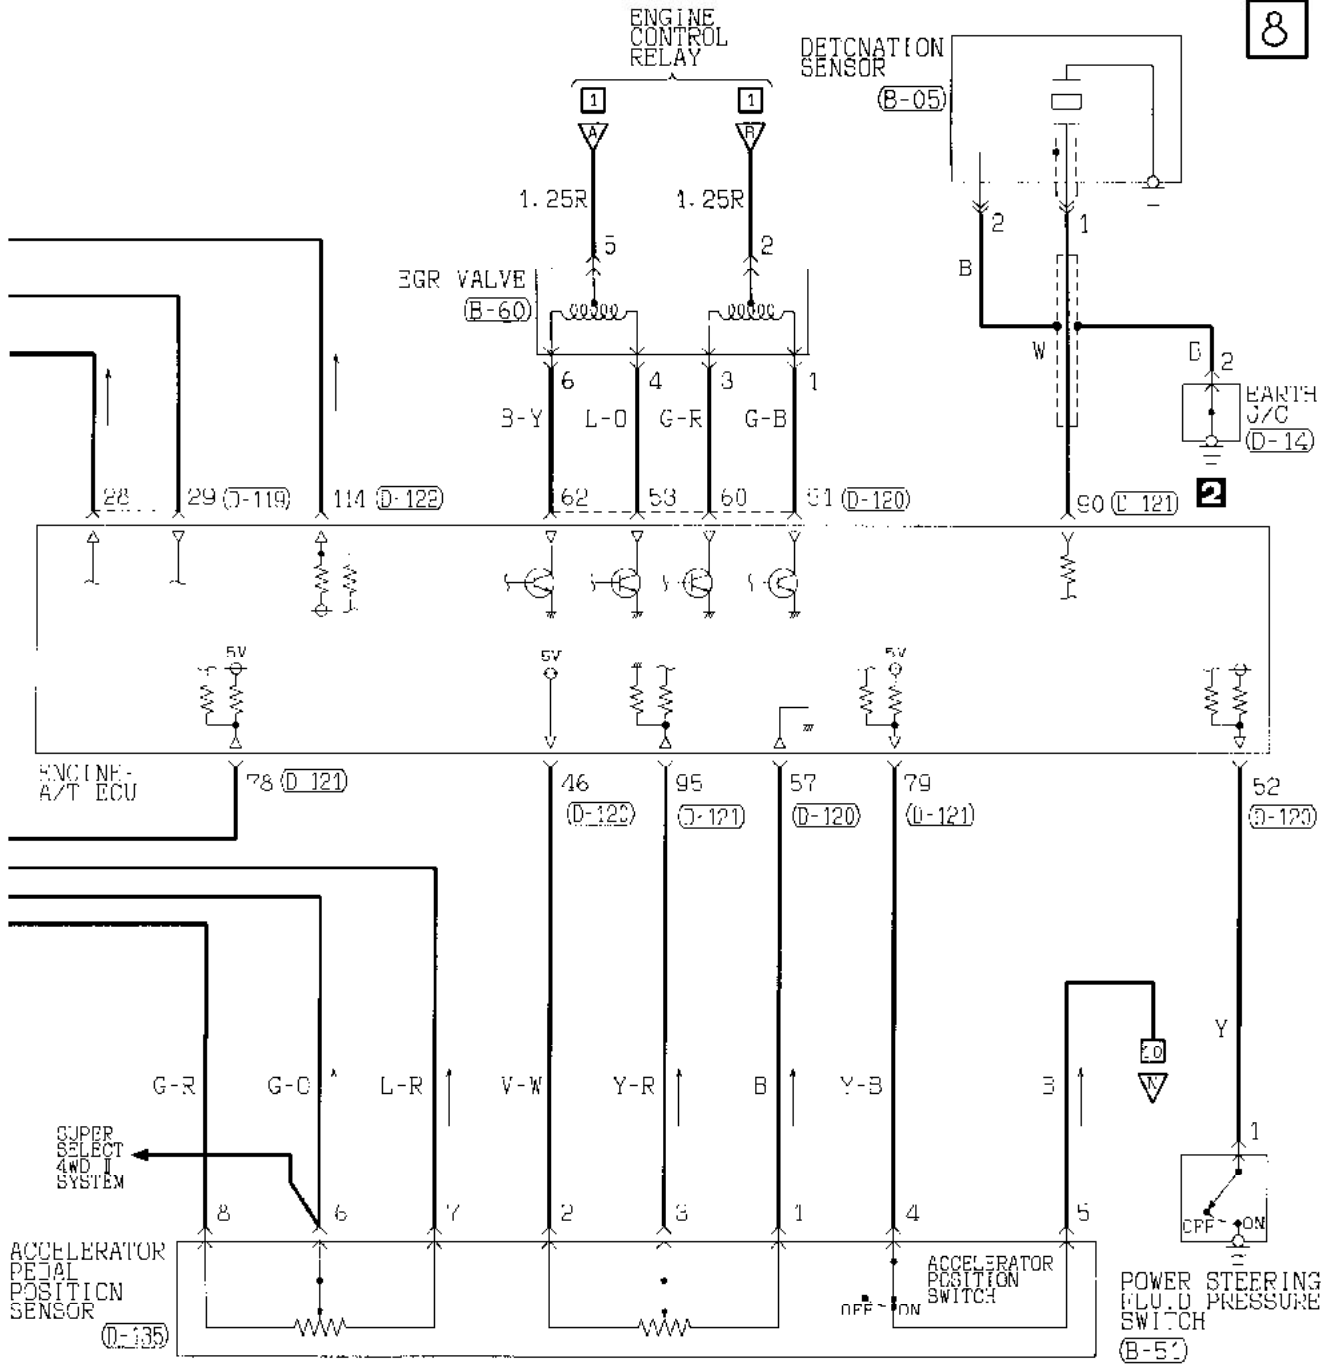

8

(D-119) (MU803784)

1	2	3	4	JAE	5	6	7	8						
9	10	11	12	13	14	15	16	17	18	19	20	21	22	23
24	25	26	27	28	29	30	31	32	33	34	35			

(D-120) (MU803781)

41	42	43	JAE	44	45	46				
47	48	49	50	51	52	53	54	55	56	57
58	59	60	61	62	63	64	65	66		

(J-121) (MU803782)

71	72	73	74	JAE	75	76	77				
78	79	80	81	82	83	84	85	86	87	88	89
90	91	92	93	94	95	96	97	98			

(D-122) (MU603783)

101	102	103	104	JAE	105	106	107				
108	109	110	111	112	113	114	115	116	117	118	119
120	121	122	123	124	125	126	127	128	129	130	

Wire colour code
B : Black   LG : Light green   G : Green   L : Blue   W : White   Y : Yellow   SB : Sky blue
BR : Brown   C : Orange   GR : Gray   R : Red   P : Pink   V : Violet