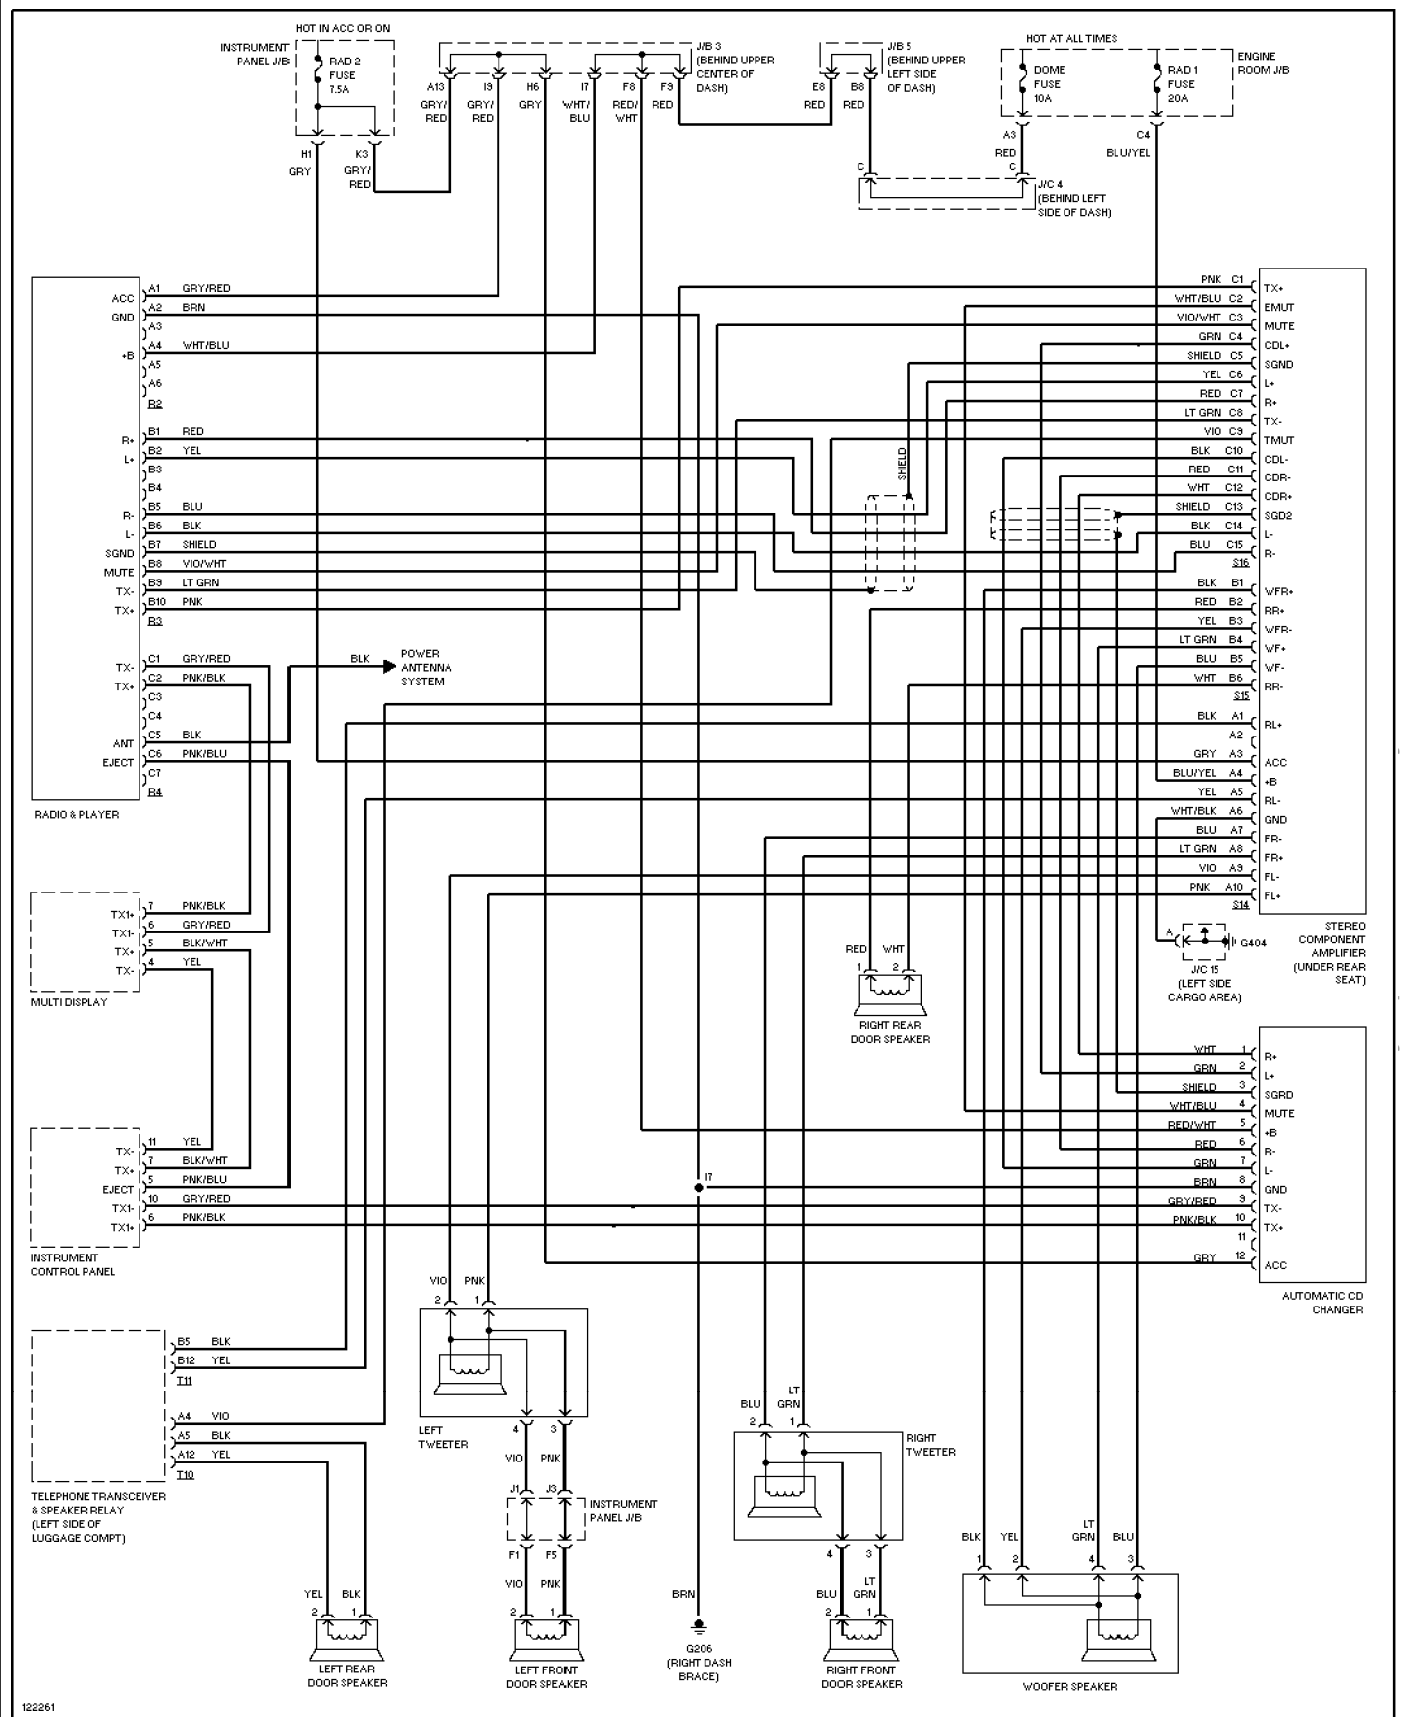

SYSTEM WIRING DIAGRAMS

Radio Circuits 2000 Lexus RX 300

122261